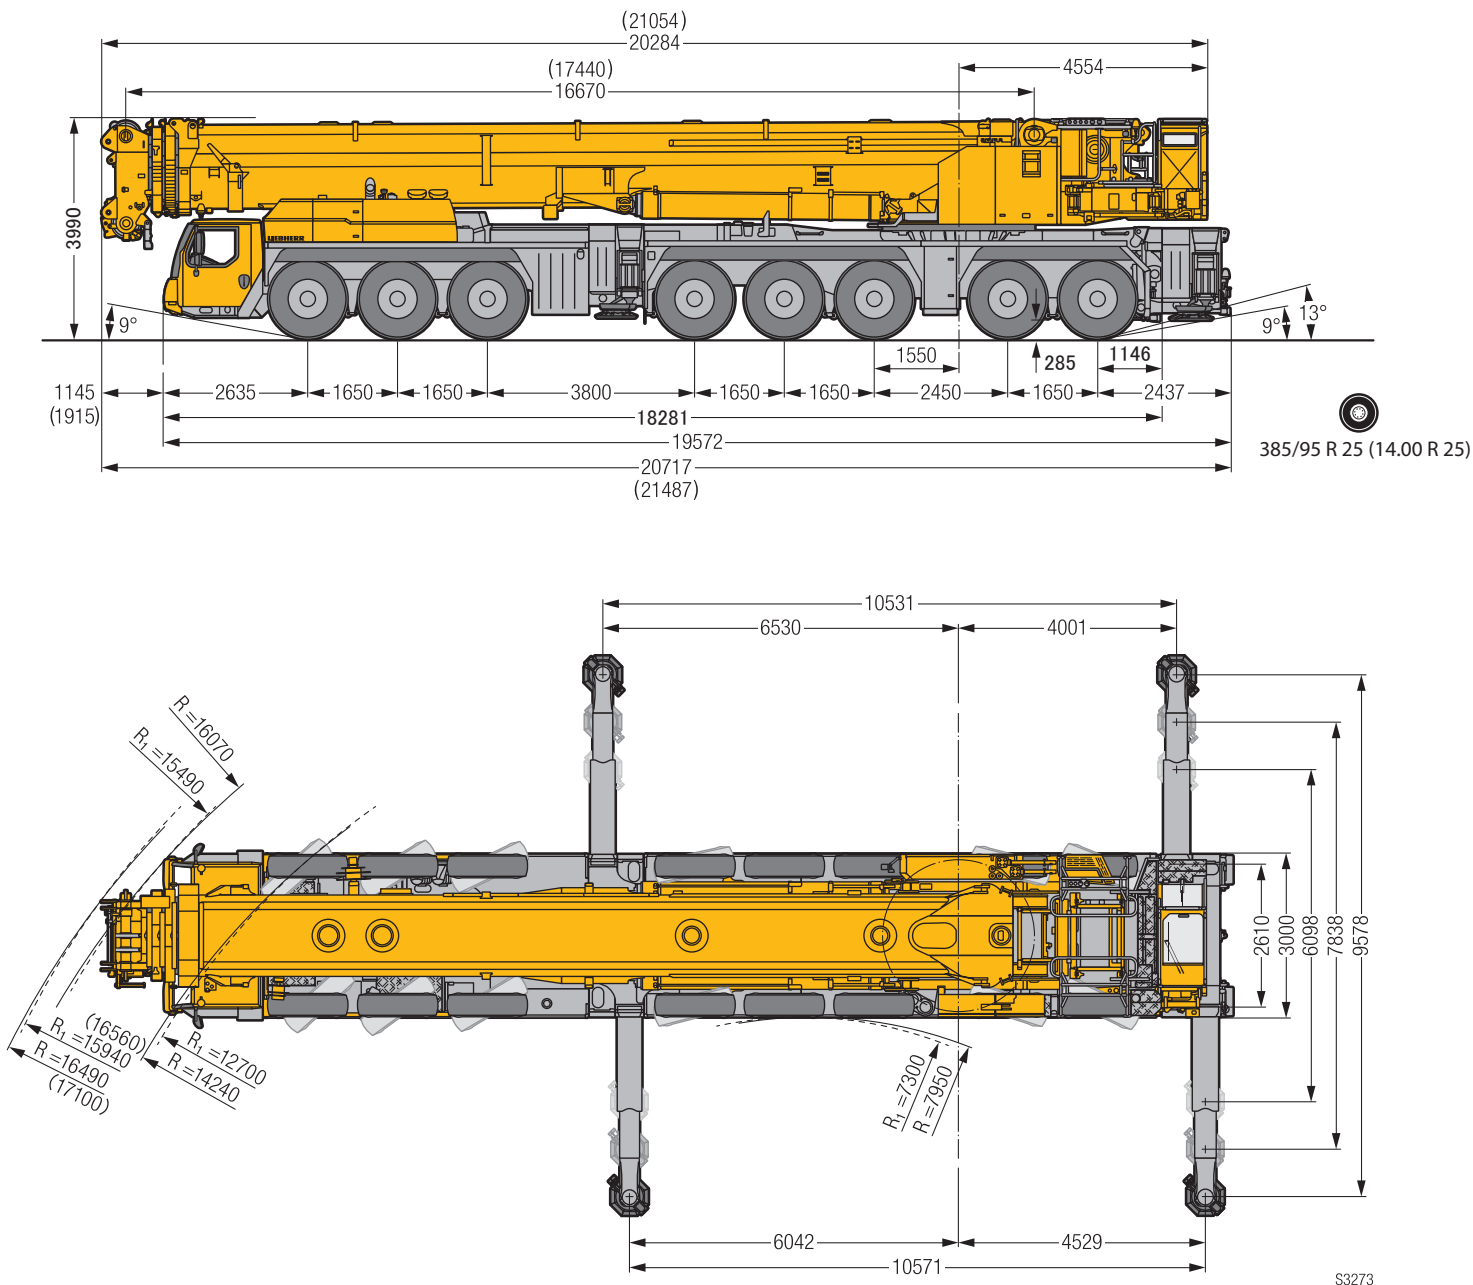

主寸法図 (カッコ内の数字はT5ブーム装着時の寸法)

本カタログに関する注意事項

1. 本誌に掲載されている定格総荷重表やその他すべてのデータは商品説明用の数値であり予告なく変更されることがあります。作業計画の際には必ずクレーン車に搭載された操作説明書と定格総荷重表を参照してください。
2. 定格総荷重はフックブロック、玉掛けワイヤー等の自重を含みます。
3. また、下記の条件が考慮されていませんのでクレーンの操作には十分ご注意ください。
  - ①地盤の強度、地震による影響
  - ②作業速度に応じた動荷重および台風または強風による影響など
4. 定格総荷重表は風速9m/s以下を基準に算出されています。風速がその値を超えることが予想される場合、クレーン車に搭載された定格総荷重表を必ず参照してください。
5. 作業半径はクレーンの旋回中心から荷重の重心までの水平距離です。
6. メインブームの定格総荷重は折りたたみジブを取り外した状態の値です。
7. 定格総荷重が239.3tを超える場合は、特殊吊り装置が必要です。

リープヘル・ジャパン株式会社

〒230-0053 横浜市鶴見区大黒町5番39号
TEL. 045-505-8687 (営業)
045-505-8689 (サービス)
FAX. 045-505-8683

lwe-td-275-02-defisr07-2020

なお、本仕様は予告なく変更することがあります。

2021/04 1000T