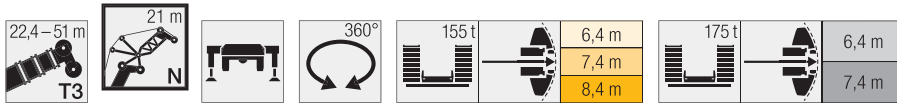

**Technical data**

固定式・起伏式ジブ仕様

**LIEBHERR**

S3328.01

# T3N 21 - 24,5 m

	22,4 m + 4 m*			28,2 m + 4 m*			33,9 m + 4 m*			39,7 m + 4 m*			45,3 m + 4 m*			51 m + 4 m*			
	N 21 m																		
	84/83°	76°	66°	84/83°	76°	66°	84/83°	76°	66°	84/83°	76°	66°	84/83°	76°	66°	84/83°	76°	66°	
12	118,7																		12
14	117,7			107,6			87,9												14
16	113,3			107,6			89,1			72			57,1						16
18	109,1	107,9		103,5			86,5			72,1			57,1			44,9			18
20	101,4	97,6		96,7	91,9		80,8			71,8			57,1			44,7			20
22	91,4	88		89,6	84,7		76	72,3		68,6			56,3			43,7			22
24	83	80		82,1	78		72,3	66,9		65,8	60,7		54,6			42,3			24
26		73,2	69		71,4		70,6	62,6		63,4	57,1		53,1	42,5		41,1			26
28		67,4	63,5		66,1	61,6		59,1			53,8			45,8		39,3			28
30			58,7			57		56,9			51,1			43,5		35,3			30
32			54,8			52,9			49		49,1			41,5		33,6			32
34						49,1			46,1			40,8				32,1			34
36									43,1			38,4							36
38												36,4			31,9				38
40														30,2					40
42																		23,9	42
44																		22,8	44