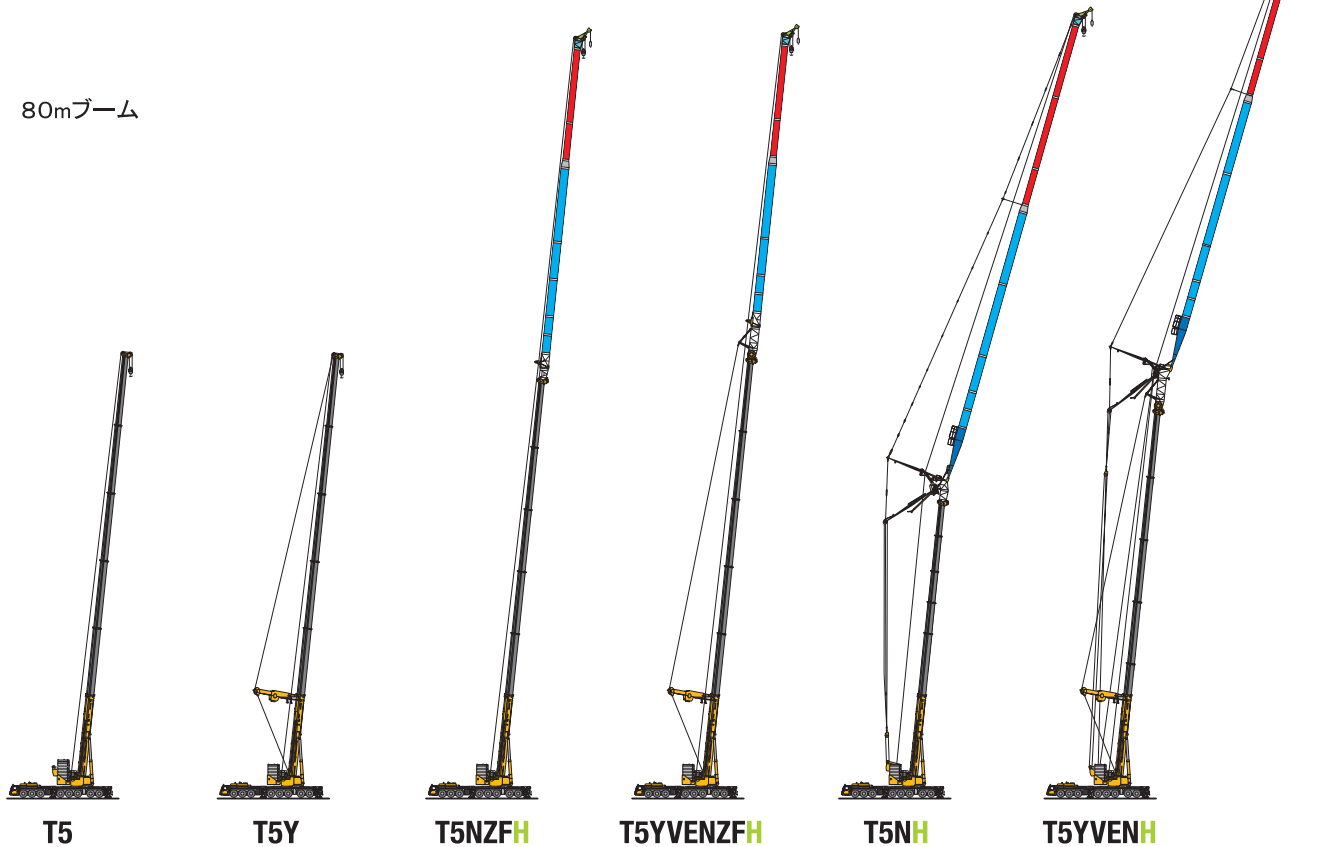

T5

T5Y

T5NZFH

T5YVENZFH

T5NH

T5YVENH