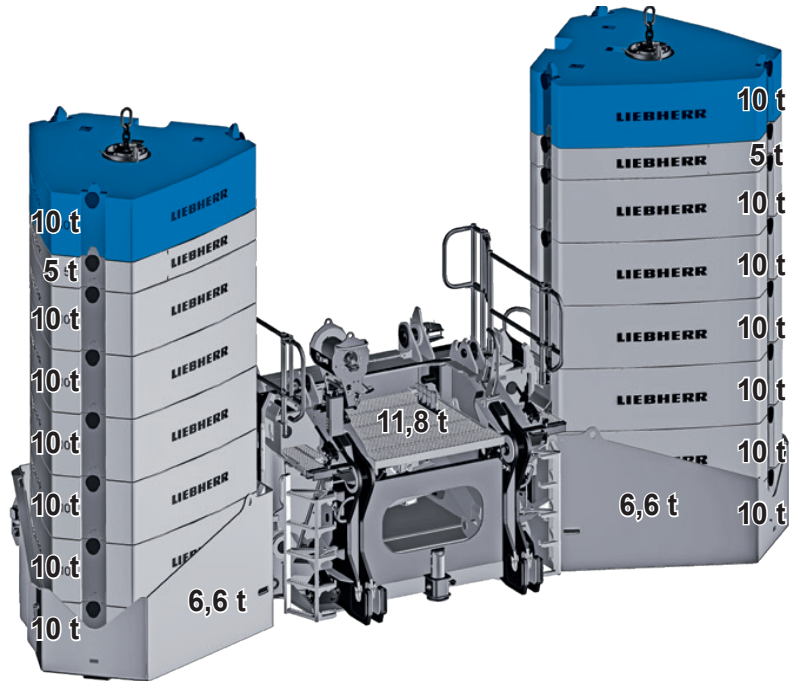

カウンターウェイト

アウトリガー (ラフィング仕様では使用できません)