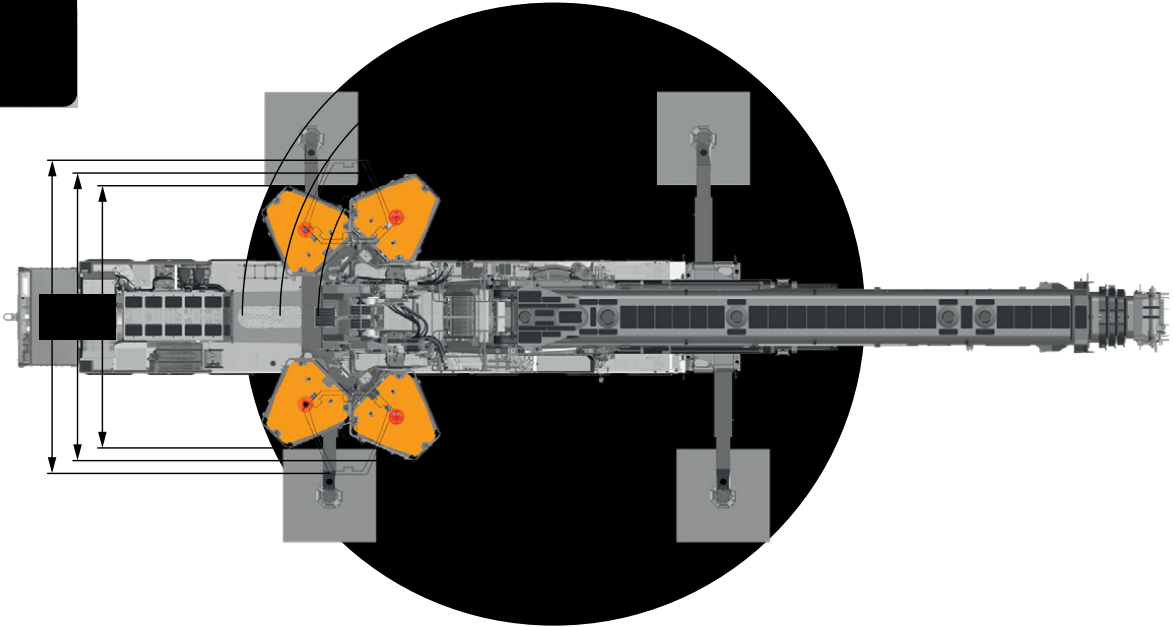

カウンターウェイト

VarioBallast