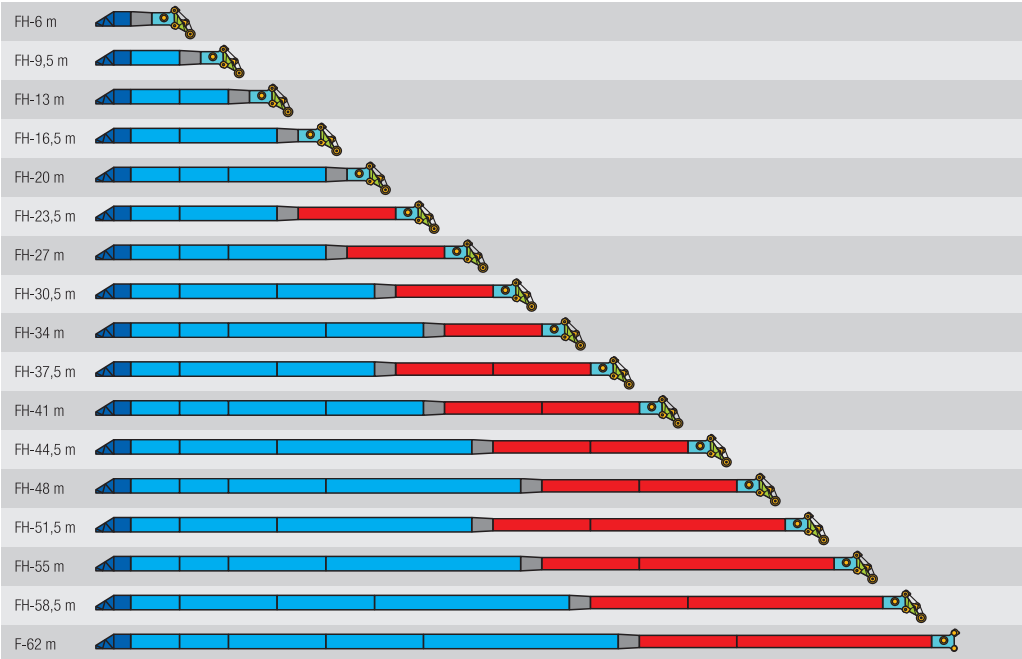

仕様

TFアダプター 2.5 m

N基部 10.5 m

NILデューサー部 1.5 m

Nヘッド部 2 m

補助ジブ 1.7 m

中間ジブ NA 3.5 m

中間ジブ NA 7 m

中間ジブ NA 14 m

中間ジブ NI 7 m

中間ジブ NI 14 m

固定式ジブ

起伏式ジブ