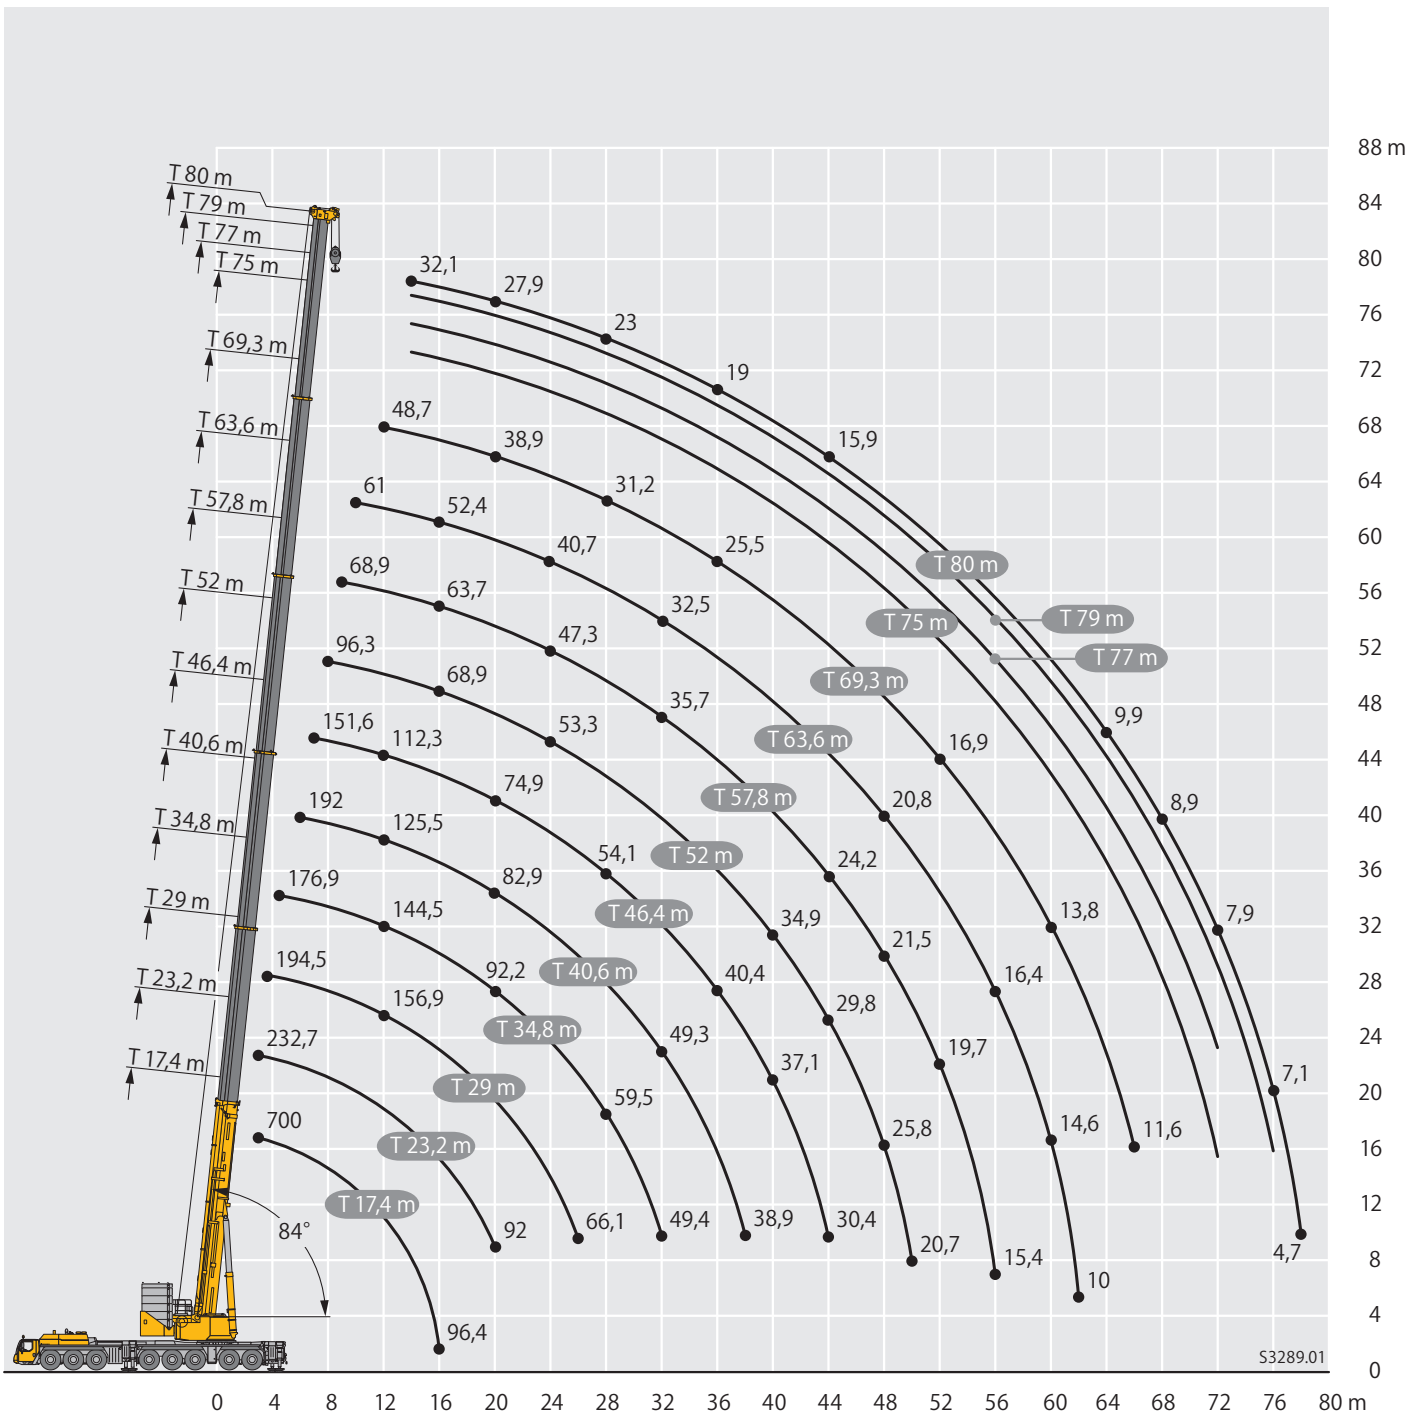

吊り高さ m	17,4 m		23,2 m	29 m	34,8 m	40,6 m	46,4 m	52 m	57,8 m	63,6 m	69,3 m	75 m	77 m	79 m	80 m	吊り高さ m
	*															
3	700	239,3	232,7													3
3,5	530	239,3	238,6	194,5												3,5
4	420	239,3	239,3	239,3												4
4,5	340	239,3	239,3	239,3	176,9											4,5
5	290	239,3	239,3	239,3	223,7											5
6	239,3	239,3	239,3	238,7	222,3	192										6
7	239,3	229	229,5	222,2	207	178,3	151,6									7
8	226,2	207,8	208,4	203,8	191	165,6	142,6	96,3								8
9	209,7	189,9	190,8	187,4	177,1	153,9	134,1	91,9	68,9							9
10	195,3	174,7	175,5	173,3	165	143,3	126,2	87,8	81,7	61						10
11	182,5	168,7	167,9	161	154,2	134	119	84	78,5	62,3						11
12	171,2	156,8	157,7	156,9	144,5	125,5	112,3	80,6	75,2	60,1	48,7					12
14	147,6	136,9	137,8	137,3	129,4	111,2	100,5	74,4	69,2	56,1	46,3	38,4	35,6	32,7	32,1	14
16	96,4	96,4	120,5	119,9	116,7	99,5	90,5	68,9	63,7	52,4	43,7	36,3	33,9	31,2	30,7	16
18			104,7	104,1	104,1	90,4	82,2	64,2	58,9	49,1	41,2	34,4	32,3	29,7	29,3	18
20			92	93,3	92,2	82,9	74,9	60,1	54,6	46	38,9	32,6	30,8	28,3	27,9	20
22				82,8	81,8	76,7	68,7	56,5	50,7	43,2	36,7	30,9	29,2	26,9	26,6	22
24				73,7	73,6	71	63,1	53,3	47,3	40,7	34,7	29,3	27,8	25,6	25,3	24
26				66,1	66	65,8	58,3	50,3	44	38,3	32,8	27,8	26,4	24,4	24,1	26
28					59,5	59,6	54,1	47,7	41,1	36,3	31,2	26,4	25,1	23,2	23	28
30					54,2	54,2	50,9	45,3	38,2	34,4	29,6	25,1	24	22,1	21,9	30
32					49,4	49,3	47,5	43,1	35,7	32,5	28,1	23,9	22,8	21	20,9	32
34						45	44,2	41	33,3	30,6	26,8	22,7	21,8	20,1	19,9	34
36						41,3	40,4	39,1	31,2	29,2	25,5	21,6	20,7	19,1	19	36
38						38,9	37,1	37,3	29,3	27,7	24,3	20,6	19,8	18,3	18,2	38
40							34,1	34,9	27,5	26,3	23,1	19,7	18,9	17,5	17,4	40
42							32	32,2	25,8	24,7	22	18,8	18,1	16,7	16,6	42
44							30,4	29,8	24,2	23,3	20,9	18	17,3	15,9	15,9	44
46								27,7	22,7	22	19,9	17,2	16,5	15,2	15,2	46
48								25,8	21,5	20,8	18,8	16,4	15,8	14,5	14,5	48
50								20,7	20,4	19,6	17,9	15,7	15,1	13,9	13,9	50
52									19,7	18,4	16,9	15	14,5	13,3	13,3	52
54									19,1	17,3	16	14,3	13,9	12,7	12,8	54
56									15,4	16,4	15,3	13,7	13,3	12,2	12,2	56
58										15,4	14,6	13,1	12,7	11,6	11,6	58
60										14,6	13,8	12,4	12,1	11,1	11,1	60
62										10	13	11,8	11,6	10,6	10,5	62
64											12,3	11,1	11	10,1	9,9	64
66											11,6	10,4	10,5	9,6	9,4	66
68												9,8	9,9	9,2	8,9	68
70												9,2	9,3	8,8	8,4	70
72												8,7	8,7	8,4	7,9	72
74													8,2	7,9	7,5	74
76														7,4	7,1	76
78															4,7	78

* 後方吊り