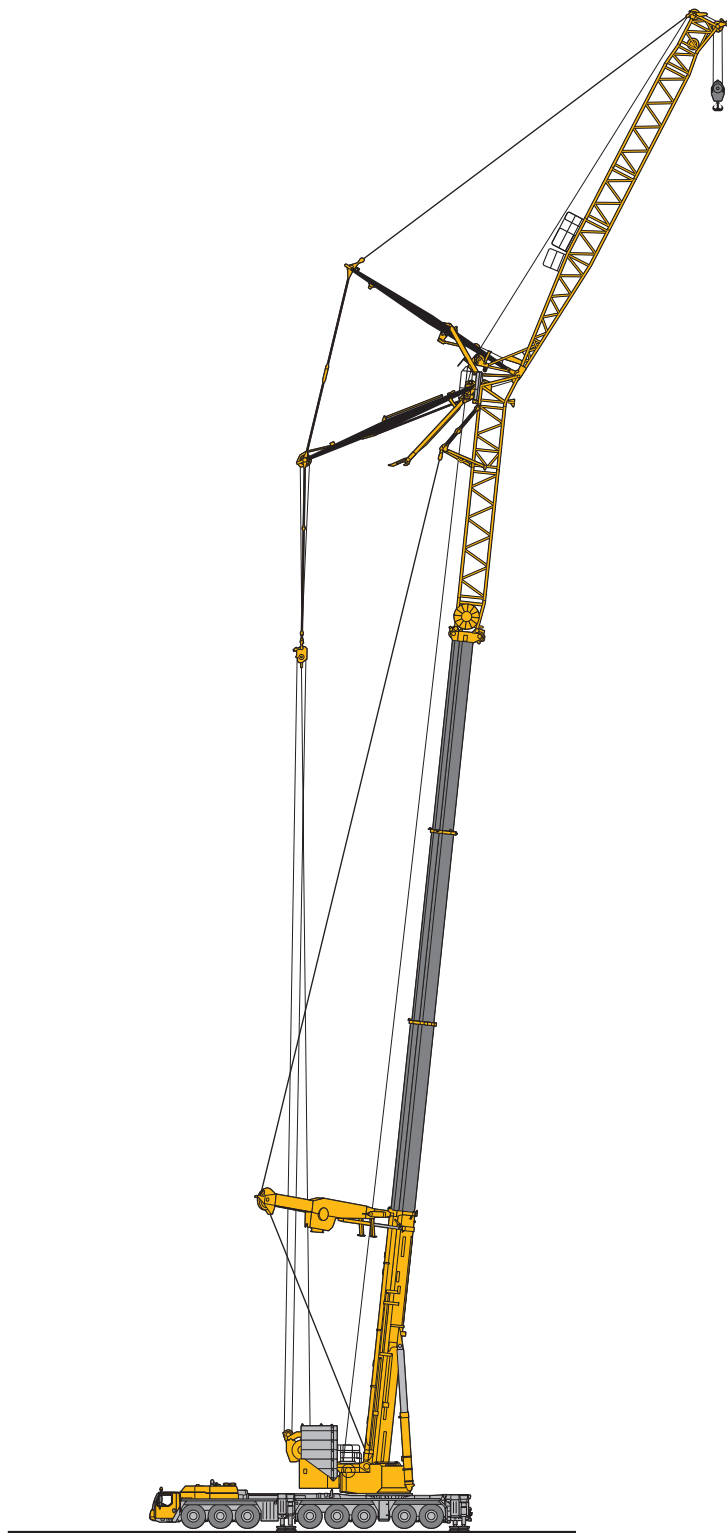

**Technical data**

固定式・起伏式ジブ仕様

**LIEBHERR**

S3328.01