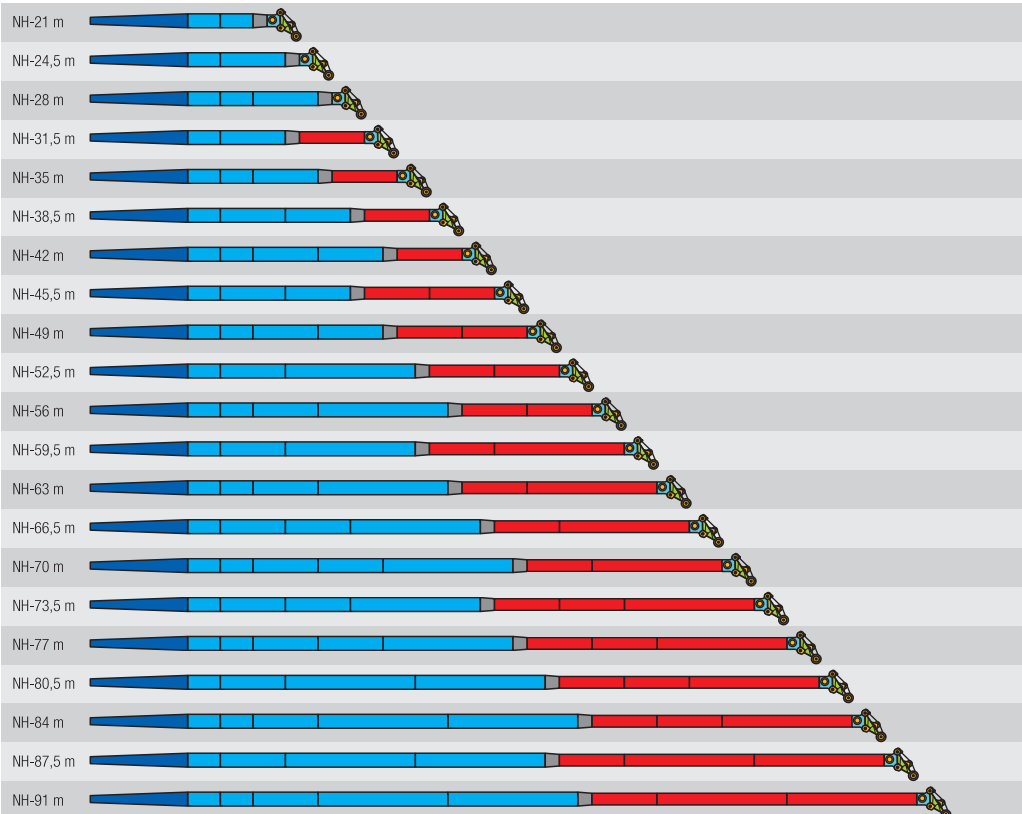

仕様

TFアダプター 2.5 m

N基部 10.5 m

NILデューサー部 1.5 m

Nヘッド部 2 m

補助ジブ 1.7 m

中間ジブ NA 3.5 m

中間ジブ NA 7 m

中間ジブ NA 14 m

中間ジブ NI 7 m

中間ジブ NI 14 m

固定式ジブ

起伏式ジブ