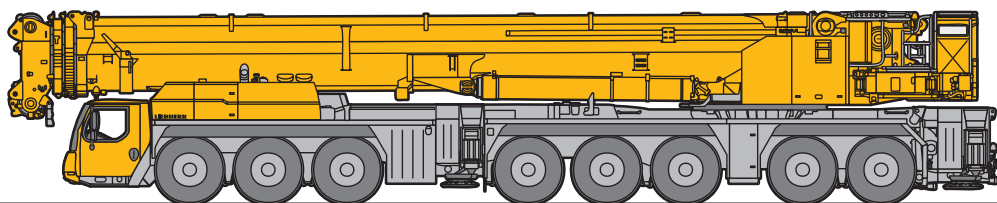

リープヘル製  
オールテレーンクレーン

**LTM 1700 NX**

**Technical data**

**LIEBHERR**