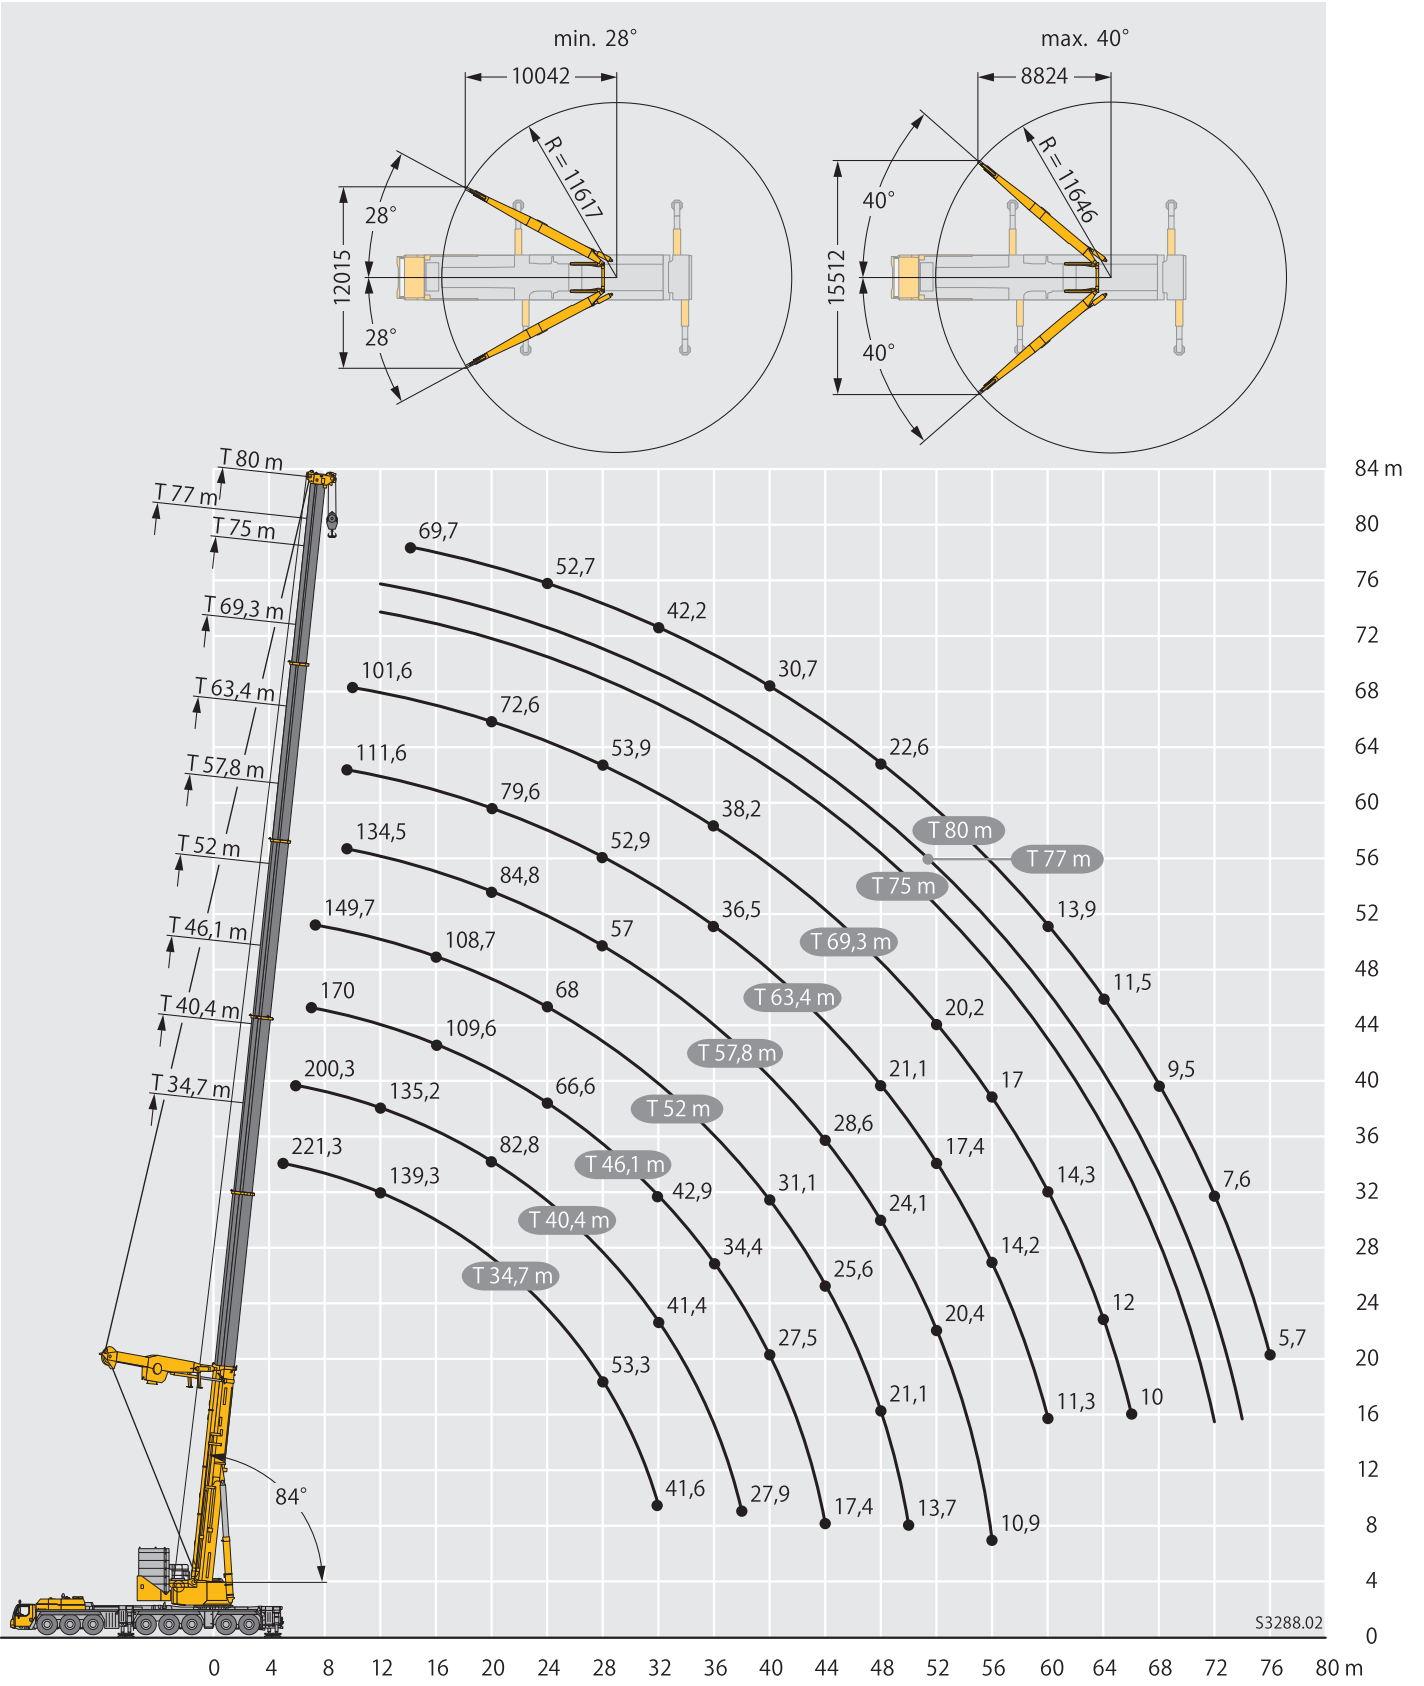

S3288.02

	34,7 m	40,4 m	46,1 m	52 m	57,8 m	63,4 m	69,3 m	75 m	77 m	80 m	
5	221,3										5
6	214,5	200,3									6
7	202,8	191,2	170	149,7							7
8	191	186,4	166,3	150,1							8
9	176,9	173,7	160,8	148,5	134,5	111,6					9
10	162,8	160,6	154,7	144,3	130,2	113,5	101,6				10
11	150,3	148,1	144,8	139,7	127,5	110,2	98	84,2			11
12	139,3	135,2	135,1	132,7	124,7	106,9	94,6	84,3	78,7		12
14	120,9	118,2	124,5	117,4	113,6	100,8	88,3	79	75	69,7	14
16	106,7	104,4	109,6	108,7	103,9	94,6	82,6	74,1	70,5	65,7	16
18	94,4	93	95,8	95,6	94,7	87	77,3	69,7	66,4	62,1	18
20	84	82,8	84,3	84,8	84,8	79,6	72,6	65,6	62,7	58,7	20
22	74,5	73	74,7	75,7	76,2	71,4	68,3	61,9	59,3	55,6	22
24	67	64,6	66,6	68	68,8	64,3	63,9	58,5	56,1	52,7	24
26	60,2	57	59,7	61,3	62,5	58,2	59	55,3	53,3	50,1	26
28	53,3	52,1	53,7	55,6	57	52,9	53,9	51,4	50,5	47,7	28
30	47,1	46,5	47,9	50,4	52	48	49,3	47,1	47,1	45,4	30
32	41,6	41,4	42,9	45,8	47,6	43,7	45,2	43,2	43,2	42,2	32
34		36,9	38,4	41,4	43,6	39,9	41,5	39,6	39,6	39	34
36		32,7	34,4	37,9	40,1	36,5	38,2	36,4	36,4	36	36
38		27,9	30,8	34,3	36,8	33,4	35,3	33,5	33,6	33,2	38
40			27,5	31,1	34	30,5	32,6	30,9	31,1	30,7	40
42			24,6	28,2	31,2	28	30,1	28,5	28,7	28,4	42
44			17,4	25,6	28,6	25,7	27,8	26,4	26,6	26,3	44
46				23,2	26,2	23,3	25,8	24,4	24,6	24,4	46
48				21,1	24,1	21,1	23,9	22,6	22,8	22,6	48
50				13,7	22,1	19,2	22	20,9	21,2	20,9	50
52					20,4	17,4	20,2	19,3	19,6	19,4	52
54					18,8	15,8	18,5	17,7	18,1	17,9	54
56					10,9	14,2	17	16,2	16,6	16,6	56
58						12,8	15,6	14,8	15,2	15,2	58
60						11,3	14,3	13,5	13,9	13,9	60
62							13,1	12,2	12,6	12,7	62
64							12	11,1	11,5	11,5	64
66							10	10,1	10,5	10,4	66
68								9,1	9,5	9,5	68
70								8,2	8,6	8,5	70
72								5,3	7,7	7,6	72
74									4,9	6,8	74
76										5,7	76