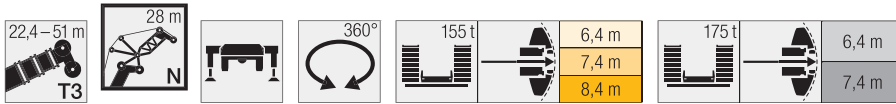

T3N 28 - 31,5 m

	22,4 m + 4 m*			28,2 m + 4 m*			33,9 m + 4 m*			39,7 m + 4 m*			45,3 m + 4 m*			51 m + 4 m*			
	N 28 m																		
	84/83°	76°	66°	84/83°	76°	66°	84/83°	76°	66°	84/83°	76°	66°	84/83°	76°	66°	84/83°	76°	66°	
14	102,6																		14
16	99,3			88,5			72,8												16
18	95,5			88,1			72,8			59,5			47,2						18
20	92,2			86,4			72,8			59,5			47,2			36,4			20
22	88,8	86,6		84			71,3			59,5			47,2			36,1			22
24	82,7	79,4		79	75		67,7			59,2			47,2			35,8			24
26	75,7	72,7		74	70,1		64,3	61,5		57,2			46,3			35,5			26
28	69,7	66,9		68,9	65,1		61,3	57,6		55,4	51,7		45,2			34,8			28
30	64,4	61,9	58,1	64,1	60,2		59	54,2		53,6	49,1		44,1	41		34			30
32	51,9	57,5	53,9	59,4	56,4	34,6	57,8	51,4		52	46,7		42,6	39,2		33,2	31		32
34		53,8	50,3		52,6	48,7		49,1		51,2	44,5		41,7	37,5		32,5	29,8		34
36			47		49,2	45,5		47,4	42,6		42,7			35,9			28,5		36
38			44,4			42,6			39,8			41,2	33,7			34,6			38
40						39,9			37,2				34,2			33,5			40
42									34,9				32,3				28,3		42
44									32,8				30,4				26,9		44
46													28,6				25,6		46
48																		20,9	48
50																		19	50

*アダプター

Maxtab_t_275_303_00201_00_000_00203_00_000