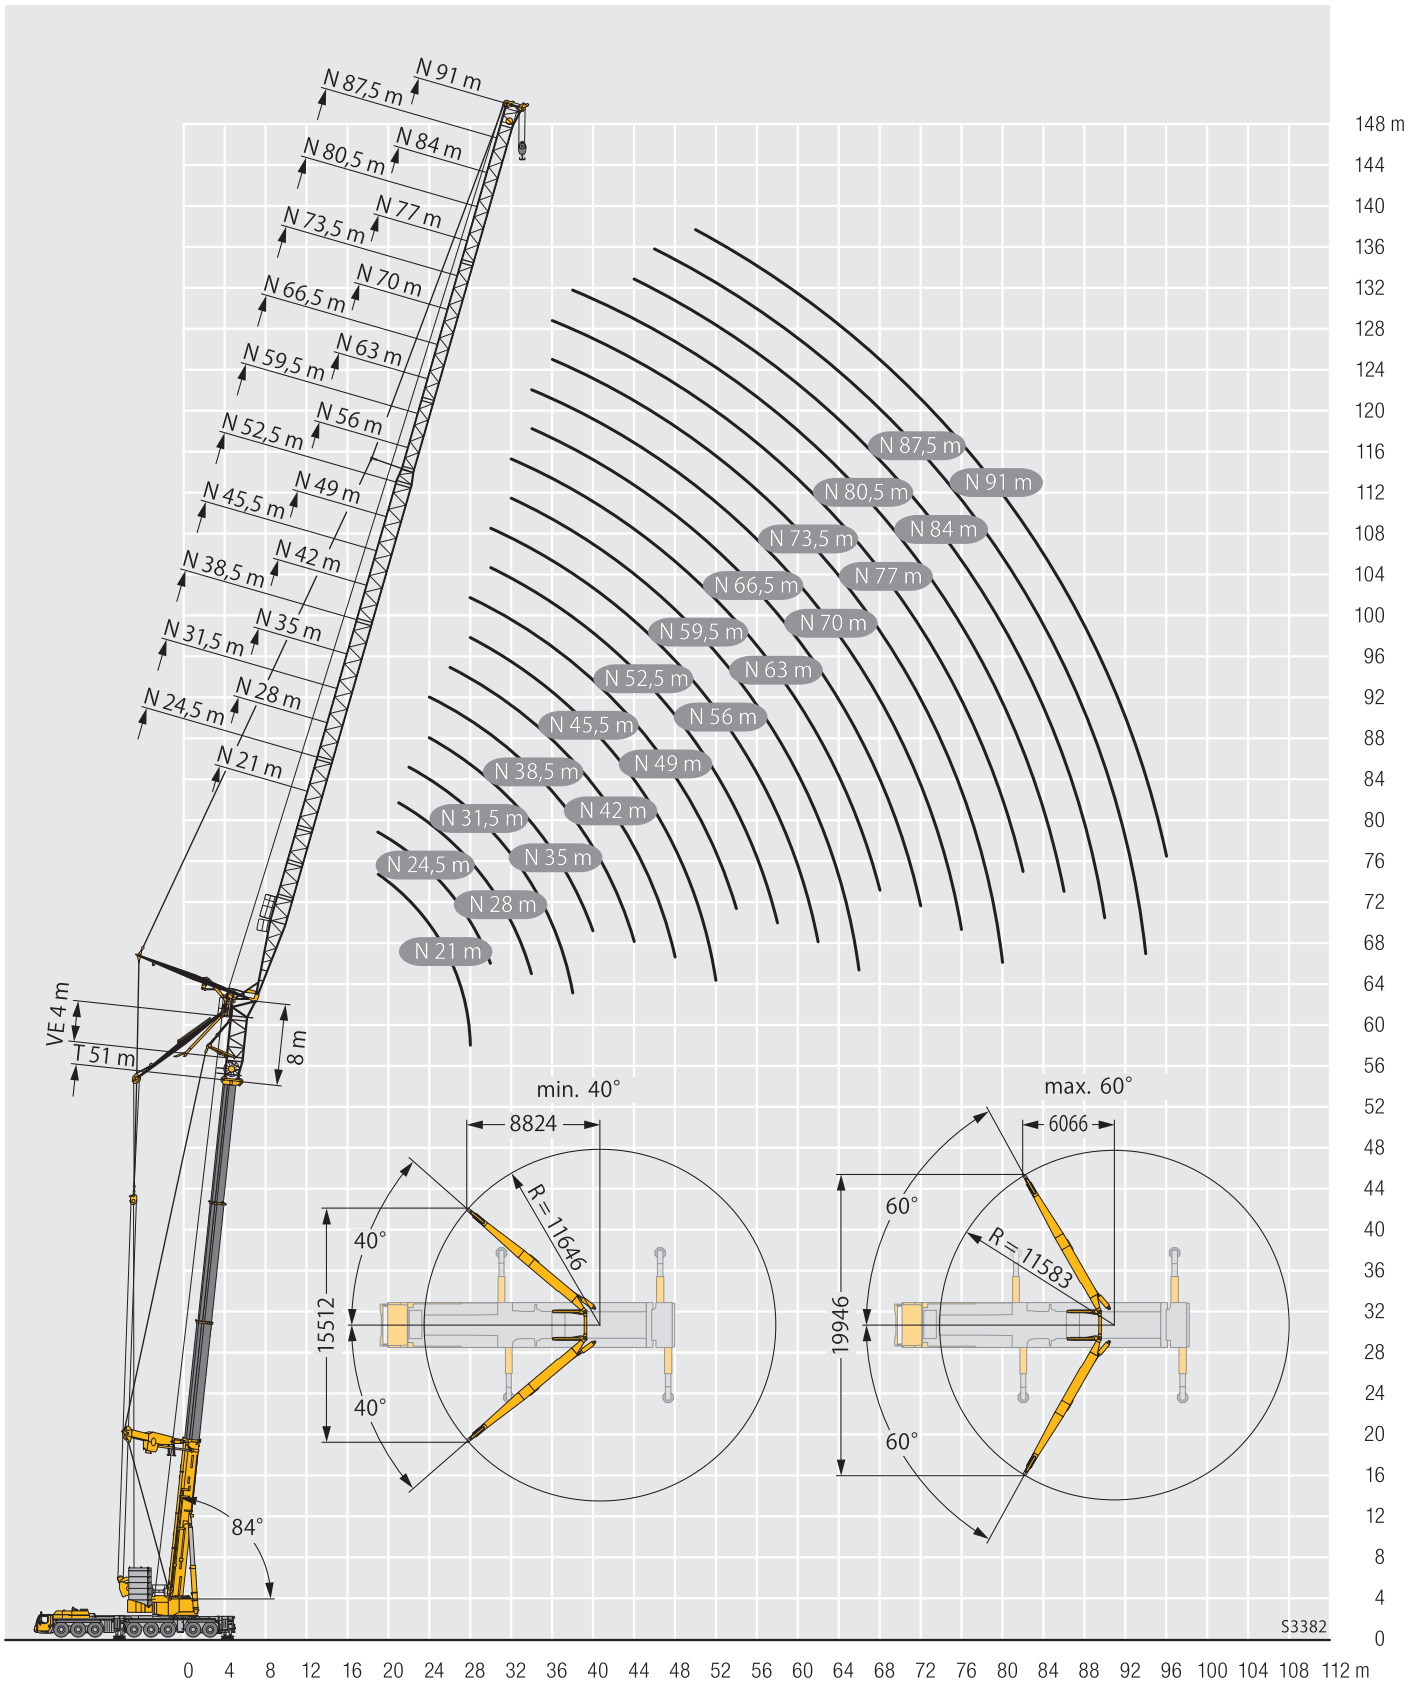

アダプター	22,4 m + 4 m*			28,2 m + 4 m*			33,9 m + 4 m*			39,7 m + 4 m*			45,3 m + 4 m*			51 m + 4 m*			アダプター
	N 91 m																		
	84/83°	76°	66°	84/83°	76°	66°	84/83°	76°	66°	84/83°	76°	66°	84/83°	76°	66°	84/83°	76°	66°	
34	15			13,5															34
36	14,8			13,4								9,3			5,3				36
38	14,5			13,2					11,5			9,3			6,7			3,1	38
40	14,3			13					11,4			9,3			6,7			3,1	40
42	14,1			12,9					11,3			9,3			6,7			3,1	42
44	13,8			12,7					11,2			9,3			6,7			3,2	44
46	13,6			12,5					11			9,3			6,8			3,2	46
48	13,4			12,3					10,8			9,3			6,8			3,2	48
50	13,1	13,1		12,1					10,7			9,2			6,7			3,3	50
52	12,9	12,9		11,9	11,7				10,5			9,1			6,7			3,3	52
54	12,6	12,6		11,7	11,6				10,3	10,1		9			6,7			3,4	54
56	12,4	12,4		11,5	11,5				10,2	10		8,9	8,2		6,7			3,5	56
58	12,2	12,2		11,3	11,3				10	10		8,8	8,2		6,7	5,7		3,5	58
60	12	12		11,1	11,1				9,9	9,9		8,7	8,2		6,7	5,8		3,6	60
62	11,8	11,8		10,9	10,9				9,8	9,7		8,6	8,1		6,6	5,8		3,7	62
64	11,6	11,6		10,8	10,8				9,6	9,6		8,4	8,1		6,6	5,8		3,7	64
66	11,4	11,4		10,6	10,6				9,5	9,5		8,3	8,1		6,5	5,8		3,8	66
68	11,2	11,3	11,1	10,5	10,5				9,4	9,4		8,2	8,1		6,4	5,8		3,9	68
70	11,1	11,1	11	10,3	10,4	10			9,3	9,3		8,1	8,1		6,4	5,8		3,9	70
72	10,9	11	10,8	10,2	10,2	10			9,2	9,2		8	8		6,3	5,8		3,9	72
74	10,8	10,8	10,7	10,1	10,1	9,9			9	9	8,6	7,9	7,9		6,2	5,8		4	74
76	10,7	10,7	10,5	10	10	9,8			8,9	8,9	8,6	7,8	7,8	6,1	6,2	5,8		4	76
78	10,6	10,6	10,4	9,9	9,9	9,7			8,8	8,8	8,6	7,7	7,7	6,6	6,1	5,8		4	78
80	10,5	10,5	10,3	9,8	9,8	9,6			8,7	8,7	8,4	7,6	7,6	6,4	6	5,8	4,5	4	80
82	10,4	10,4	10,2	9,7	9,7	9,5			8,6	8,6	8,1	7,5	7,5	6,2	6	5,8	4,3	3,9	82
84	10,3	10,3	10,1	9,7	9,6	9,3			8,5	8,5	7,8	7,4	7,4	6	5,9	5,8	4,1	3,9	84
86	10,3	10,2	10,1	9,7	9,6	8,9			8,4	8,4	7,5	7,4	7,3	5,7	5,9	5,7	4	3,9	86
88	10,1	10,2	9,9	9,6	9,5	8,6			8,3	8,3	7,2	7,3	7,2	5,5	5,8	5,5	3,8	3,9	88
90	9,3	10,2	9,5	9,6	9,5	8,5			8,3	8,2	7	7,3	7	5,3	5,8	5,4	3,6	3,9	90
92	8,7	10,2	9,1	9,2	9,4	8,1			8,3	8,2	6,7	7,3	6,8	5,1	5,8	5,2	3,5	3,9	92
94	6,8	10,1	8,8	8,7	9,2	7,7			8,3	8,1	6,4	7,3	6,7	4,9	5,8	5	3,3	3,9	94
96		8,9	8,4		9	7,4			8	8,1	6	7,3	6,5	4,7	5,8	4,9	3,2	3,9	96
98			8		8,7	7,1				7,9	5,7		6,3	4,5		4,7	3	3,9	98
100			7,6			6,9				7,6	5,4		6,2	4,4		4,6	2,9		100
102			7,2			6,6					5,3		6,1	4,2		4,5	2,6		102
104						6,2					5			3,9			2,4		104
106											4,9			3,6			2,2		106
108														3,5			2		108
110																	1,9		110

*アダプター

Maxtab_t_275_303_02001_00_000_02003_00_000