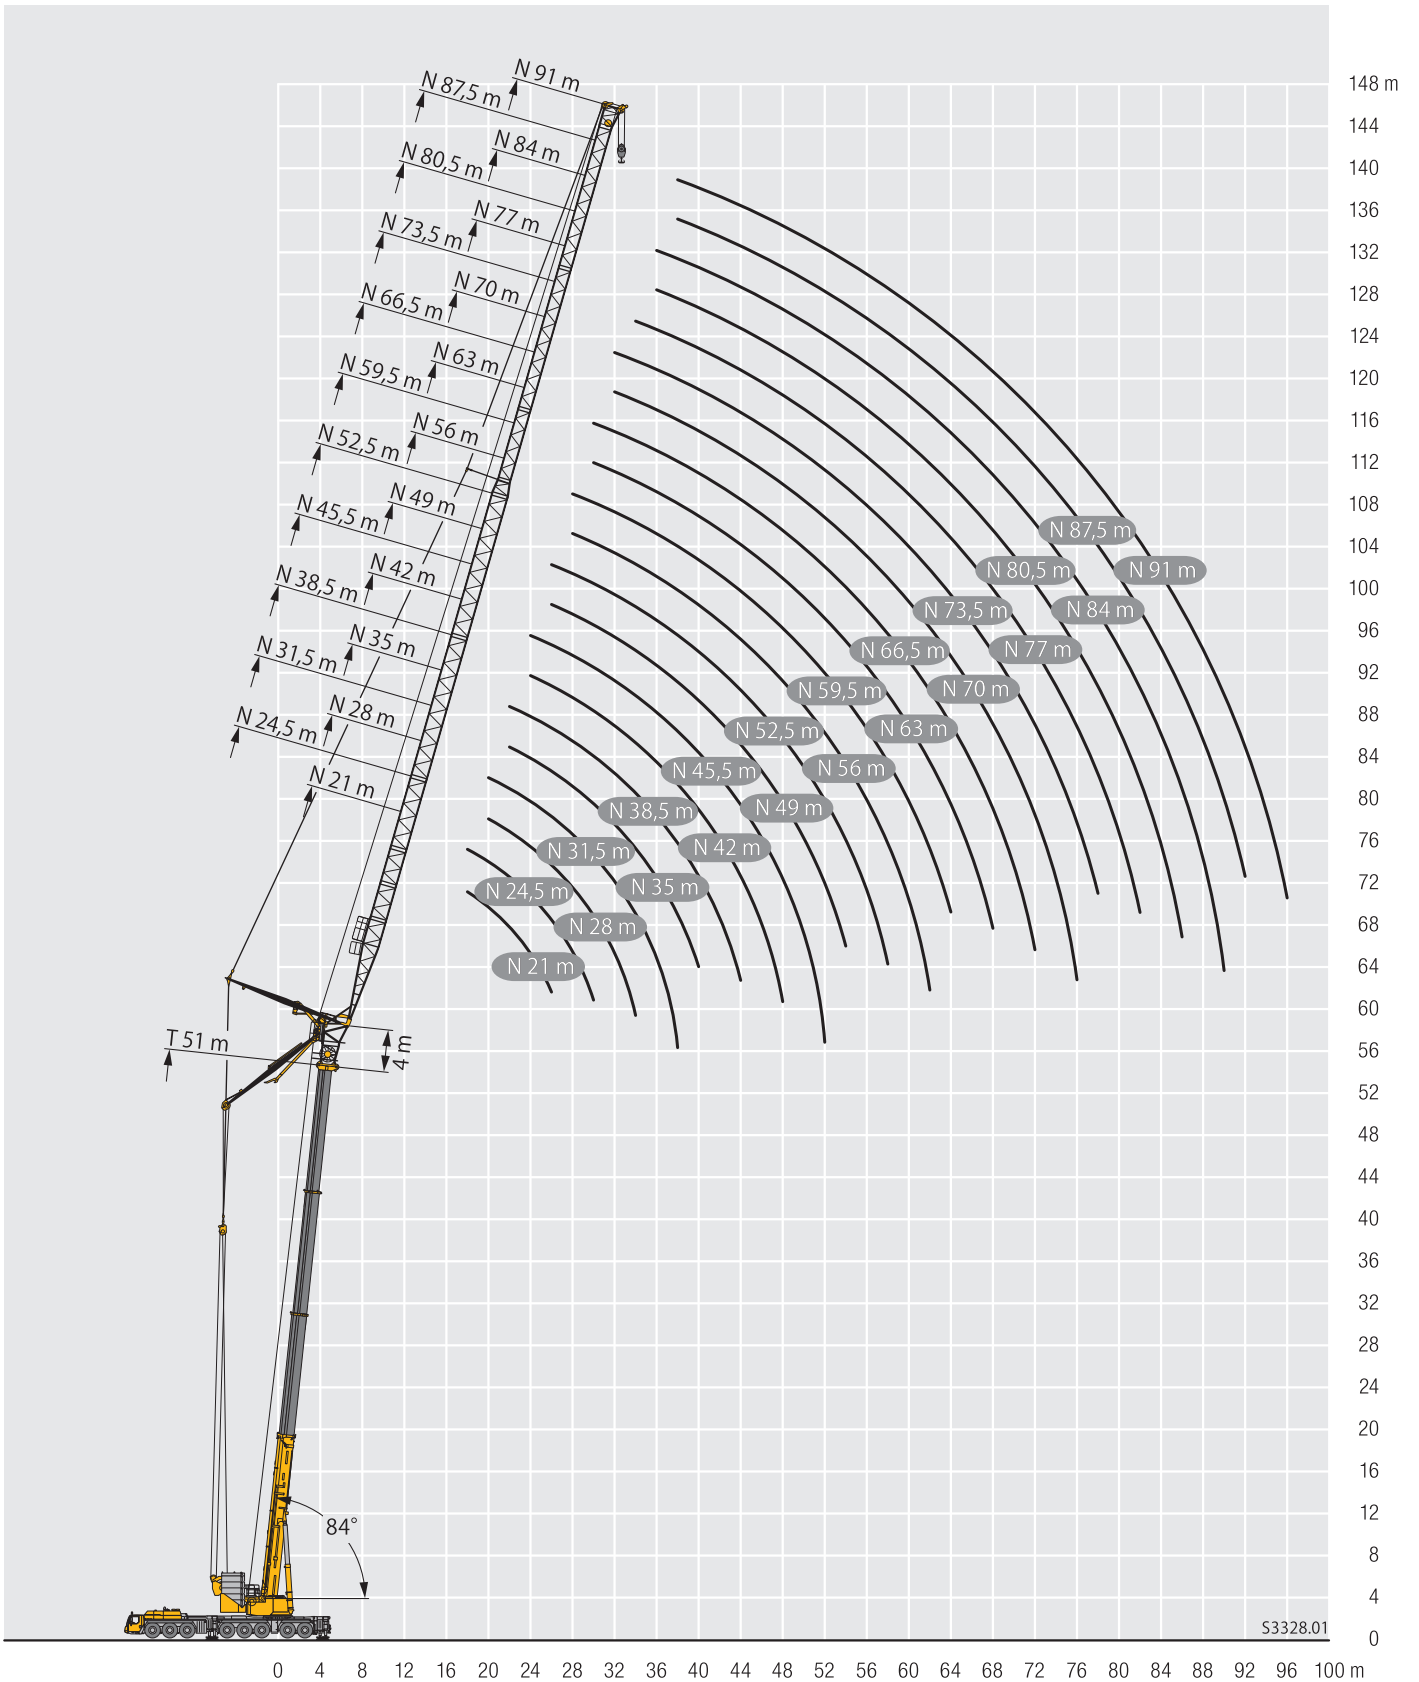

**Technical data**

固定式・起伏式ジブ仕様

**LIEBHERR**

S3328.01