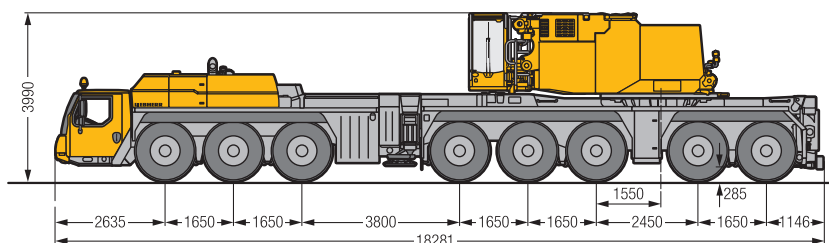

🚛 キャリア部主仕様

軸数	8
最高速度	60 km/h (80 km/h)
総輪数	16
タイヤサイズ	385/95 R 25
定員	2名
最小回転半径	12.7m
登坂能力(低速切替時)	約 23.7°

🏎 エンジン仕様

メーカー	リープヘル社製
型	ディーゼルエンジン
冷却方法	水冷
シリンダー数	8
最大出力	505 kW (686 HP)
最大トルク	3068 Nm
燃料タンク	約 845 ℓ

🚛 公道走行姿図