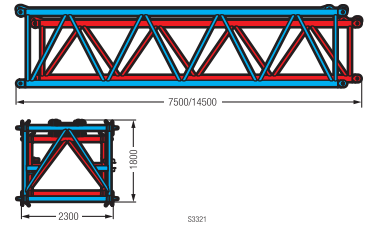

仕様

TFアダプター 2.5 m

N基部 10.5 m

NILデューサー部 1.5 m

Nヘッド部 2 m

補助ジブ 1.7 m

中間ジブ NA 3.5 m

中間ジブ NA 7 m

中間ジブ NA 14 m

中間ジブ NI 7 m

中間ジブ NI 14 m