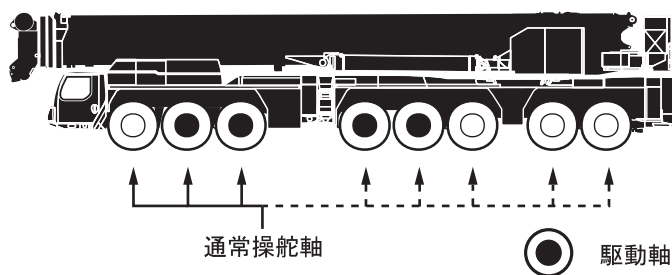

🚛 キャリア部主仕様

軸数	8
最高速度	60 km/h (80 km/h)
総輪数	16
タイヤサイズ	385/95 R 25
定員	2名
最小回転半径	12.7m
登坂能力(低速切替時)	約 23.7°

🏎 エンジン仕様

メーカー	リープヘル社製
型	ディーゼルエンジン
冷却方法	水冷
シリンダー数	8
最大出力	505 kW (686 HP)
最大トルク	3068 Nm
燃料タンク	約 845 ℓ

🚛 公道走行姿図

🚛 走行軌跡図

単位: mm

🚛 特徴

■ トランスミッション

ZF製ミッションでTRAXONを内蔵しております。前進12段、後進2段となっております。また、TRAXONを使用したエコドライブ機能により、燃費性能が向上しました。従来製品に比べ、トランスミッションの接続時間が短縮されました。またその際に出る振動や騒音も低減されています。

■ 車軸

悪路においては、デフロックする事が可能です。

■ サスペンション

全軸ハイドロニューマチックサスペンションであり、自動水平復帰機能(ニボー)を有しています。状況に応じて車高を上下に調整可能です。全輪油圧サスペンションをロックする事が可能です。

🚛 駆動部